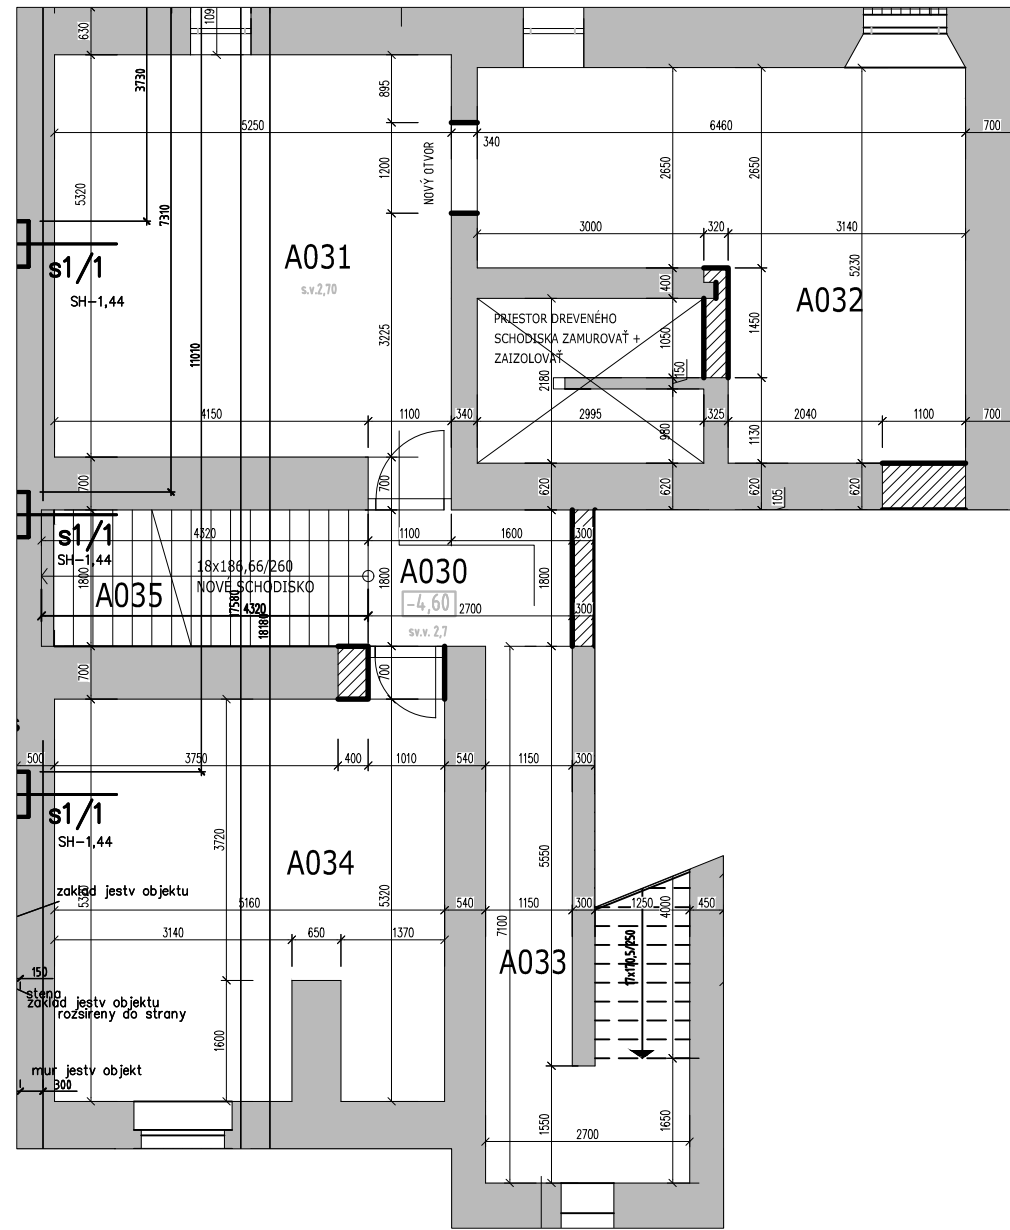

PÔDORYS 1.PP -  
KOMERČNÝ PRIESTOR

PÔDORYS 1.NP -  
KOMERČNÝ PRIESTOR

LEGENDA MIESTNOSTÍ 1NP BLOK-A

Č.M.	BL OK	NÁZOV MIESTNOSTI	PLOCHA [m <sup>2</sup> ]	PODLAHA			PVRCHOVÁ ÚPRAVA	
				Č.P.	PODLAHA	SOKEĽ	STENA	STROP
A109.01	A	KOMERČNÝ PRIESTOR	90.05	P1.3	KERAMICKÁ DLAŽBA	KERAMICKÝ 50mm	SÁDROVÁ OMIETKA	SDK
A109.02	A	KOMERČNÝ PRIESTOR	25.74	P1.3	KERAMICKÁ DLAŽBA	KERAMICKÝ 50mm	SÁDROVÁ OMIETKA	SDK
A109.03	A	WC	2.10	P1.3	KERAMICKÁ DLAŽBA	KERAMICKÝ 2100mm	SÁDROVÁ OMIETKA	SDK
BLOK A		KOMERČNÝ PRIESTOR 1NP	117.89					
A030	A	KOMERČNÝ PRIESTOR	4.86	P0.1	KERAMICKÁ DLAŽBA	KERAMICKÝ 50mm	SÁDROVÁ OMIETKA	SDK
A031	A	KOMERČNÝ PRIESTOR	28.53	P0.1	KERAMICKÁ DLAŽBA	KERAMICKÝ 50mm	SÁDROVÁ OMIETKA	SDK
A032	A	KOMERČNÝ PRIESTOR	25.63	P0.1	KERAMICKÁ DLAŽBA	KERAMICKÝ 50mm	SÁDROVÁ OMIETKA	SDK
A033	A	KOMERČNÝ PRIESTOR	13.46	P0.1	KERAMICKÁ DLAŽBA	KERAMICKÝ 50mm	SÁDROVÁ OMIETKA	SDK
A034	A	KOMERČNÝ PRIESTOR	26.96	P0.1	KERAMICKÁ DLAŽBA	KERAMICKÝ 50mm	SÁDROVÁ OMIETKA	SDK
A035	A	SCHODISKO	7.78	P0.1	KERAMICKÁ DLAŽBA	KERAMICKÝ 50mm	SÁDROVÁ OMIETKA	SDK
BLOK A		KOMERČNÝ PRIESTOR 1.PP	107.22					
SPOLU - BLOK A			225,110					