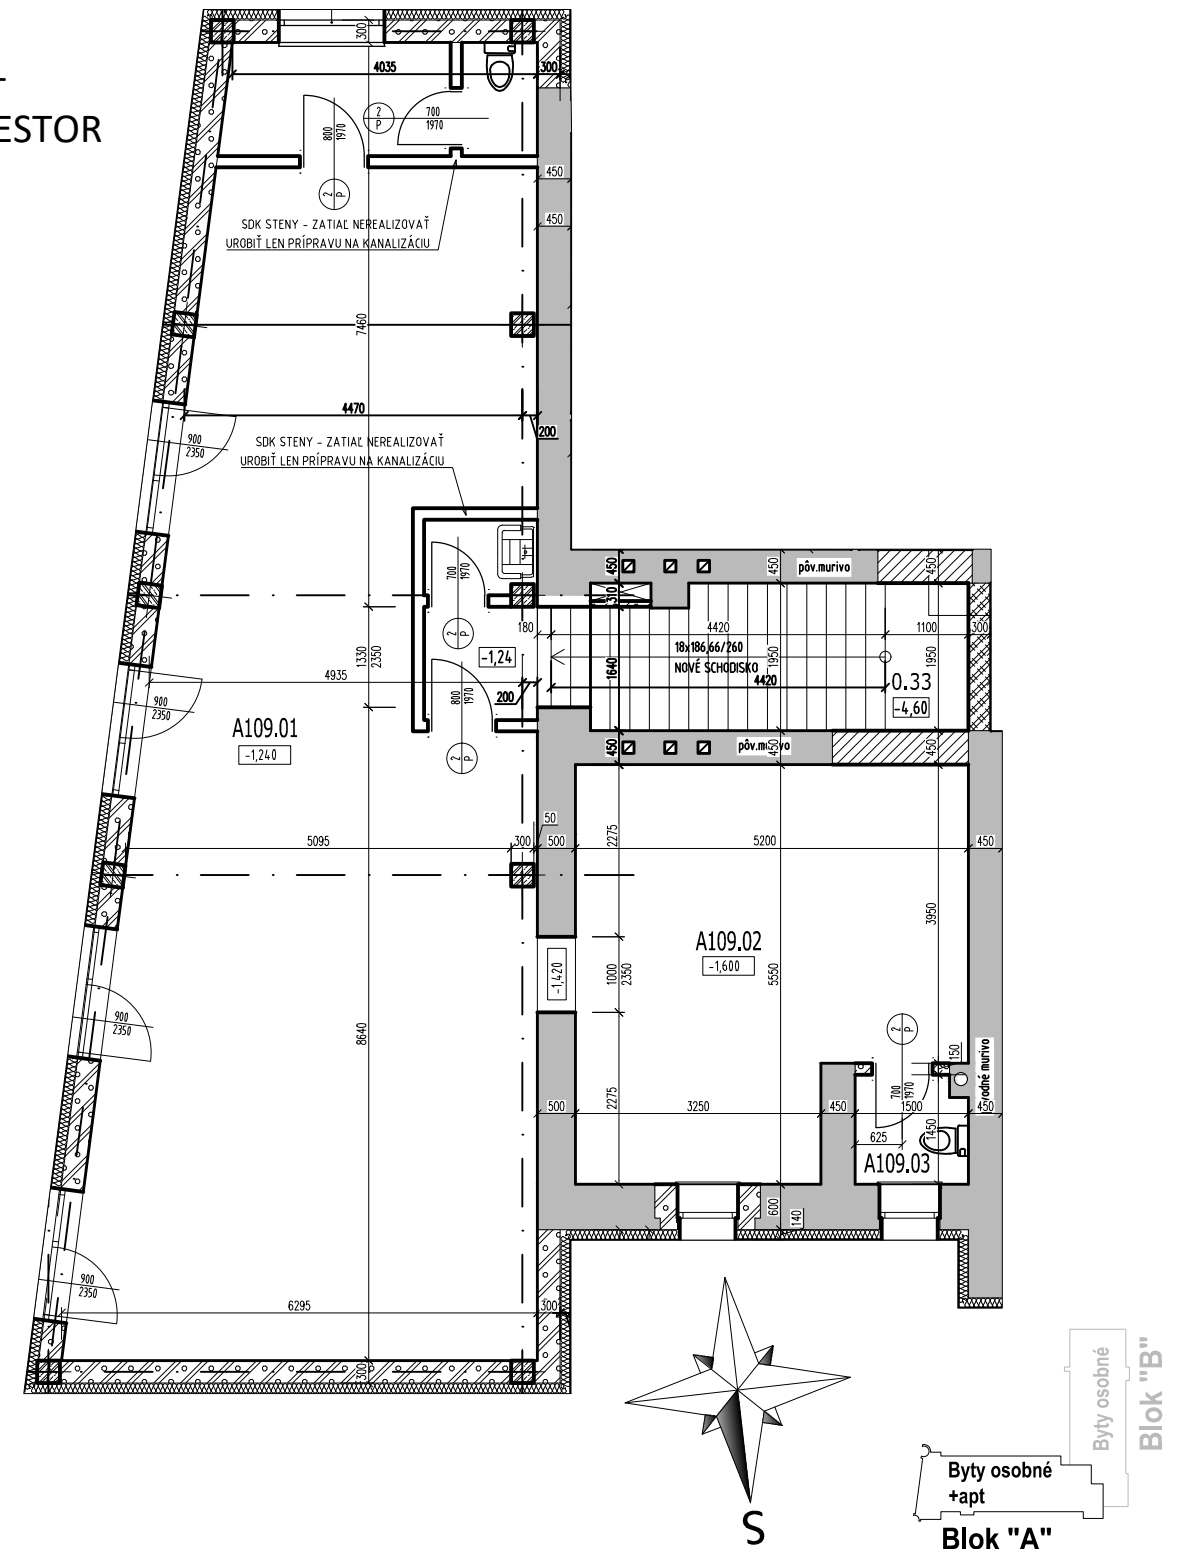

PÔDORYS 1.PP -  
KOMERČNÝ PRIESTOR

PÔDORYS 1.NP -  
KOMERČNÝ PRIESTOR

LEGENDA MIESTNOSTÍ 1NP BLOK-A

Č.M.	BL OK	NÁZOV MIESTNOSTI	PLOCHA [m <sup>2</sup> ]	PODLAHA			PVRCHOVÁ ÚPRAVA	
				Č.P.	PODLAHA	SOKEĽ	STENA	STROP
A109.01	A	KOMERČNÝ PRIESTOR	90.05	P1.3	KERAMICKÁ DLAŽBA	KERAMICKÝ 50mm	SÁDROVÁ OMIETKA	SDK
A109.02	A	KOMERČNÝ PRIESTOR	25.74	P1.3	KERAMICKÁ DLAŽBA	KERAMICKÝ 50mm	SÁDROVÁ OMIETKA	SDK
A109.03	A	WC	2.10	P1.3	KERAMICKÁ DLAŽBA	KERAMICKÝ 2100mm	SÁDROVÁ OMIETKA	SDK
BLOK A		KOMERČNÝ PRIESTOR 1NP	117.89					
A030	A	KOMERČNÝ PRIESTOR	4.86	P0.1	KERAMICKÁ DLAŽBA	KERAMICKÝ 50mm	SÁDROVÁ OMIETKA	SDK
A031	A	KOMERČNÝ PRIESTOR	28.53	P0.1	KERAMICKÁ DLAŽBA	KERAMICKÝ 50mm	SÁDROVÁ OMIETKA	SDK
A032	A	KOMERČNÝ PRIESTOR	25.63	P0.1	KERAMICKÁ DLAŽBA	KERAMICKÝ 50mm	SÁDROVÁ OMIETKA	SDK
A033	A	KOMERČNÝ PRIESTOR	13.46	P0.1	KERAMICKÁ DLAŽBA	KERAMICKÝ 50mm	SÁDROVÁ OMIETKA	SDK
A034	A	KOMERČNÝ PRIESTOR	26.96	P0.1	KERAMICKÁ DLAŽBA	KERAMICKÝ 50mm	SÁDROVÁ OMIETKA	SDK
A035	A	SCHODISKO	7.78	P0.1	KERAMICKÁ DLAŽBA	KERAMICKÝ 50mm	SÁDROVÁ OMIETKA	SDK
BLOK A		KOMERČNÝ PRIESTOR 1.PP	107.22					
SPOLU - BLOK A			225,110					