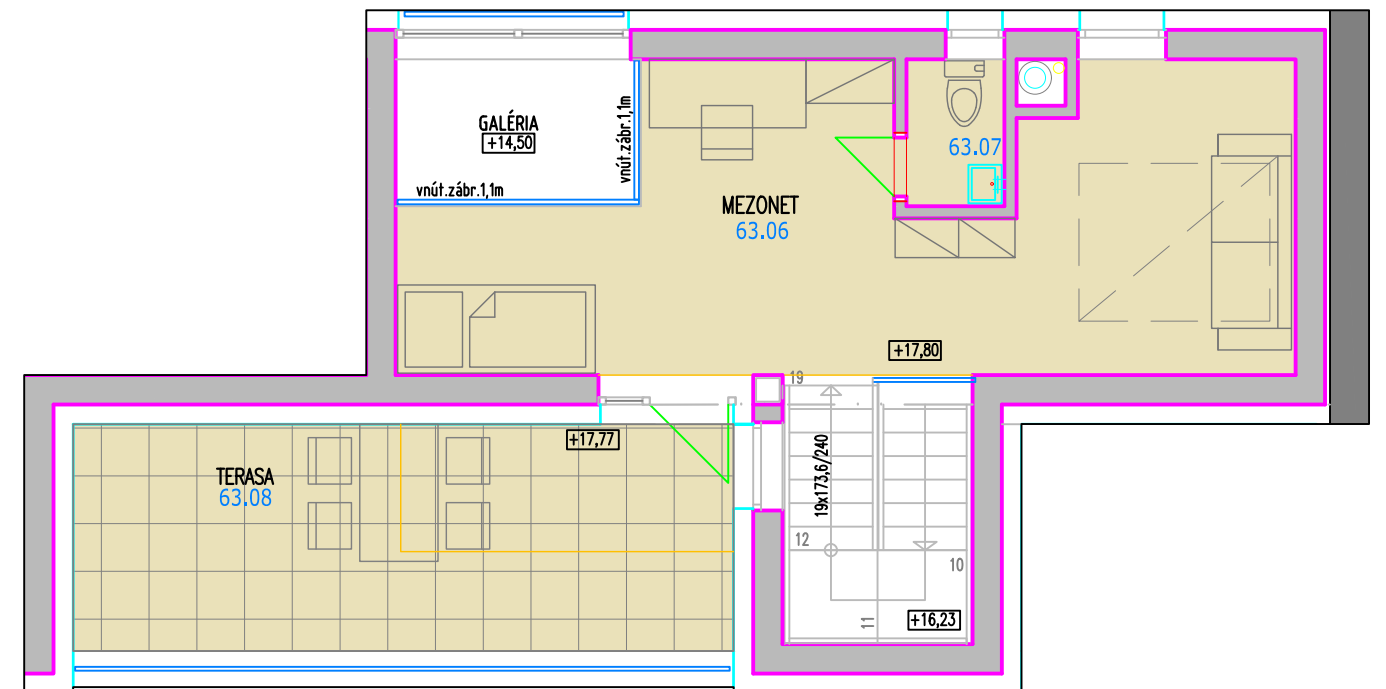

PÔDORYS 4.NP - BYT č. 63 (MEZONET)

BYT č. 63 / 4. poschodie (3-izbový - MEZONET)

63.01	CHODBA	3.69
63.02	OBYVACIA IZBA S KUCHYNOU	24.44
63.03	KUPELNA s WC	5.30
63.04	IZBA	13.86
63.05	SCHODISKO	5.58

Užitková plocha : **52,87**

63.06	MEZONET-IZBA	23.68
63.07	WC	1.50
63.08	TERASA	15.61

Užitková plocha spolu : **78,05**
bez terasy

PÔDORYS 5.NP - BYT č. 63 (MEZONET)

LEGENDA - PIVNICE / SKLADOVACIE BOXY		
ČÍSLO MIESTNOSTI	ÚČEL MIESTNOSTI	PLOCHA (m ²)
63	SKLADOVACÍ BOX PRE BYT Č.63	3,44