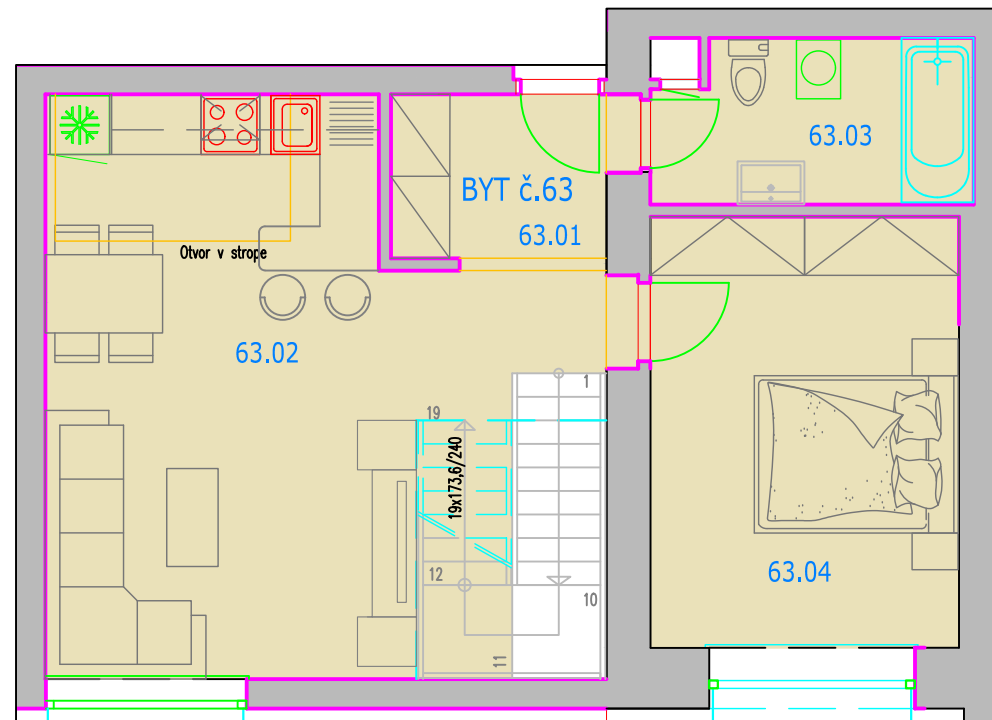

PÔDORYS 4.NP - BYT č. 63 (MEZONET)

BYT č. 63 / 4. poschodie (3-izbový - MEZONET)

63.01	CHODBA	3.69
63.02	OBYVACIA IZBA S KUCHYNOU	24.44
63.03	KUPELNA s WC	5.30
63.04	IZBA	13.86
63.05	SCHODISKO	5.58

Užitková plocha : **52,87**

63.06	MEZONET-IZBA	23.68
63.07	WC	1.50
63.08	TERASA	15.61

Užitková plocha spolu : **78,05**
bez terasy

PÔDORYS 5.NP - BYT č. 63 (MEZONET)

LEGENDA - PIVNICE / SKLADOVACIE BOXY		
ČÍSLO MIESTNOSTI	ÚČEL MIESTNOSTI	PLOCHA (m ²)
63	SKLADOVACÍ BOX PRE BYT Č.63	3,44