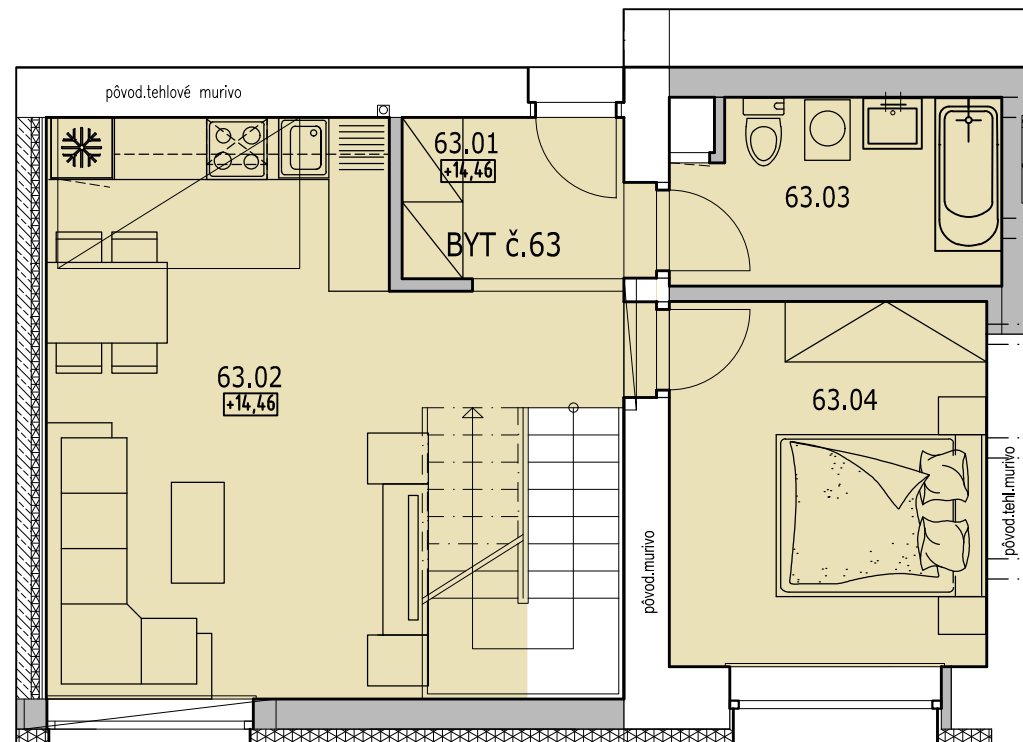

PÔDORYS 5.NP - BYT č. 63 (MEZONET)

PÔDORYS 6.NP - BYT č. 63 (MEZONET)

BYT č. 63/ 5.poschodie (3-izbový-MEZONET)

63.01	CHODBA	3.52
63.02	OBYVACIA IZBA S KUCHYNOU	23.27
63.03	KUPELNA s WC	5.83
63.04	IZBA	11.42
63.05	SCHODISKO	5.78

Užitková plocha : 49,82

63.06	MEZONET-IZBA	32.56
63.07	WC	1.50
63.08	TERASA	15.99

Užitková plocha spolu : 83,88
bez terasy

LEGENDA - PIVNICE / SKLADOVACIE BOXY		
ČÍSLO MIESTNOSTI	ÚČEL MIESTNOSTI	PLOCHA (m ²)
63	SKLADOVACÍ BOX PRE BYT Č.63	3,44