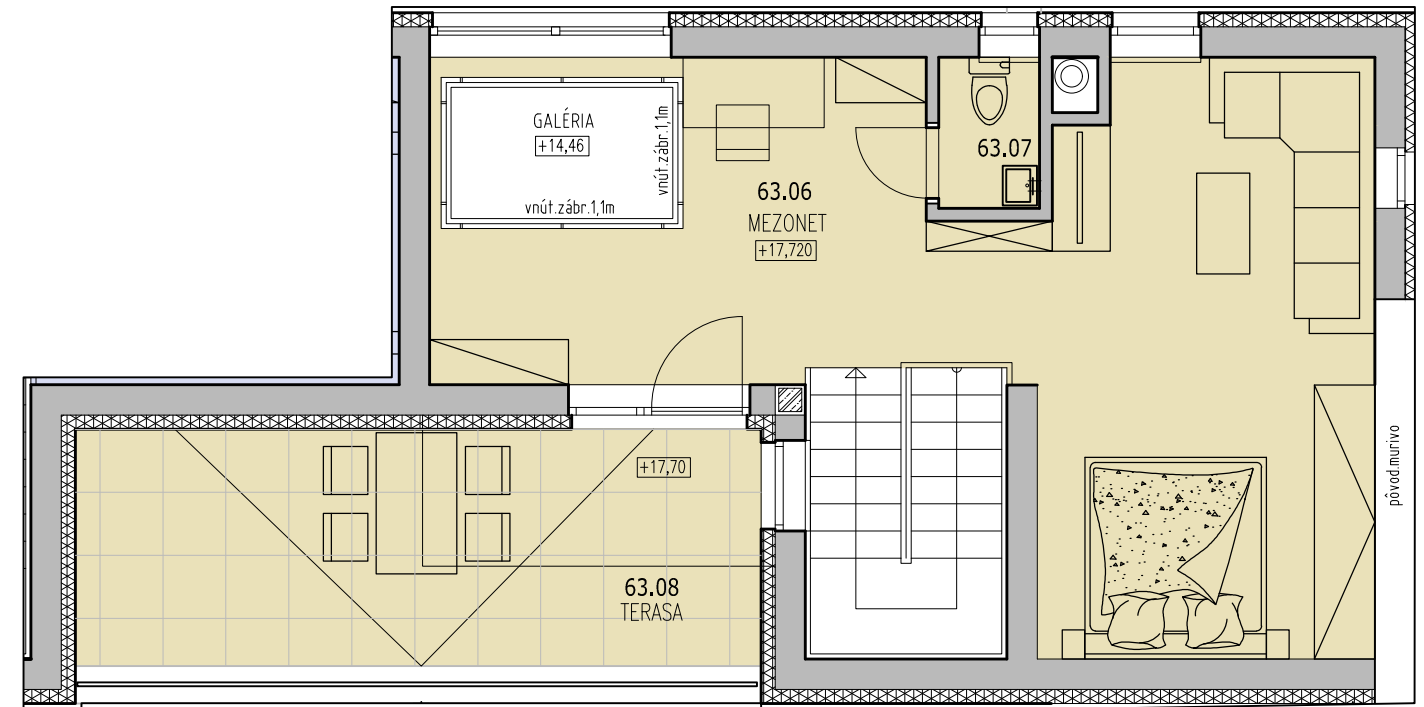

PÔDORYS 5.NP - BYT č. 63 (MEZONET)

PÔDORYS 6.NP - BYT č. 63 (MEZONET)

BYT č. 63/ 5.poschodie (3-izbový-MEZONET)

63.01	CHODBA	3.52
63.02	OBYVACIA IZBA S KUCHYNOU	23.27
63.03	KUPELNA s WC	5.83
63.04	IZBA	11.42
63.05	SCHODISKO	5.78

Užitková plocha : 49,82

63.06	MEZONET-IZBA	32.56
63.07	WC	1.50
63.08	TERASA	15.99

Užitková plocha spolu : 83,88
bez terasy

LEGENDA - PIVNICE / SKLADOVACIE BOXY		
ČÍSLO MIESTNOSTI	ÚČEL MIESTNOSTI	PLOCHA (m ²)
63	SKLADOVACÍ BOX PRE BYT Č.63	3,44