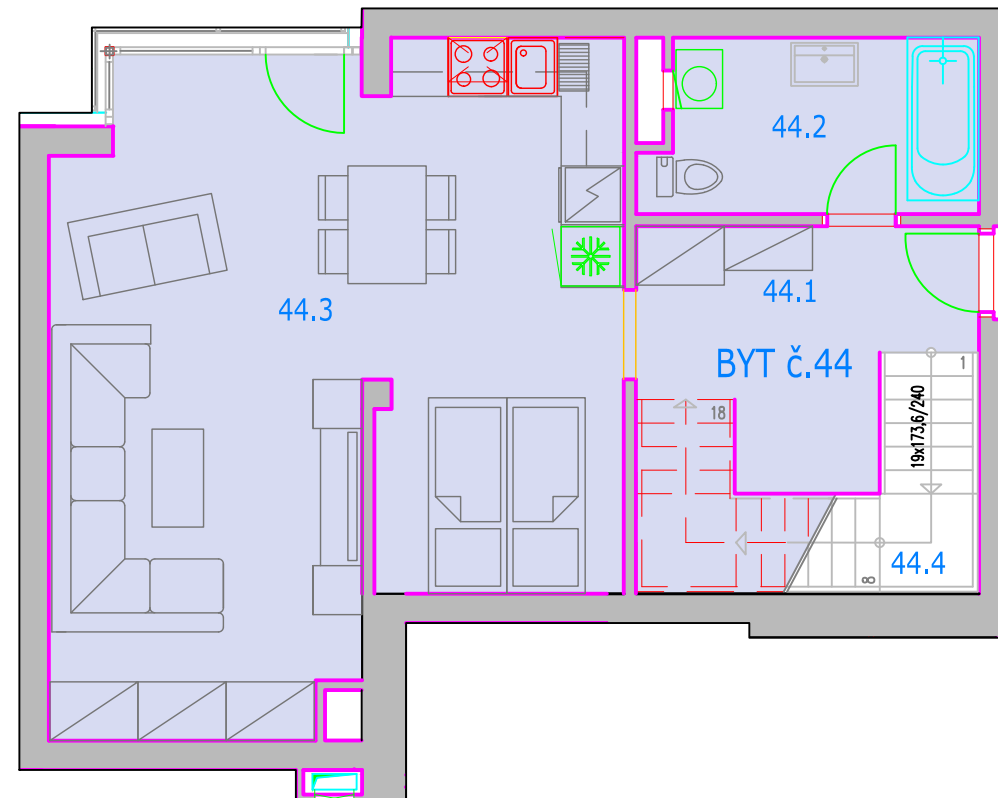

PÔDORYS 5.NP - BYT č. 44 (MEZONET)

PÔDORYS 4.NP - BYT č. 44 (MEZONET)

BYT č. 44 / 4. poschodie 2-izbový - MEZONET)

44.1	CHODBA	7.13
44.2	KUPELNA s WC	5.86
44.3	OBYVACIA IZBA	36.10
44.4	SCHODY	5.99

Užitková plocha :  
bez balkóna **55,08**

44.5	MEZONET	16.39
44.6	WC a SPRCHA	2.93
44.7	TERASA	43.37

Užitková plocha spolu : **74,4**  
bez terasy

LEGENDA - PIVNICE /  
SKLADOVACIE BOXY

ČÍSLO MIESTNOSTI	ÚČEL MIESTNOSTI	PLOCHA (m <sup>2</sup> )
44	SKLADOVACÍ BOX PRE BYT Č.44	8,59