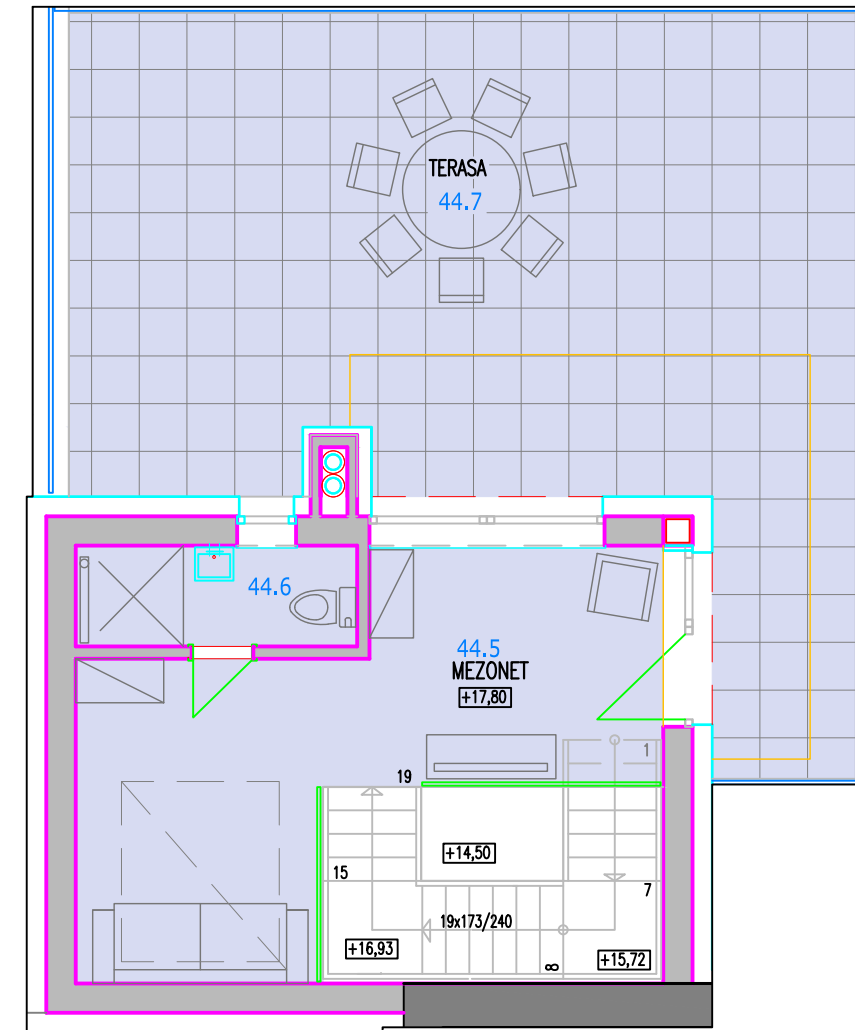

PÔDORYS 5.NP - BYT č. 44 (MEZONET)

PÔDORYS 4.NP - BYT č. 44 (MEZONET)

BYT č. 44 / 4. poschodie 2-izbový - MEZONET)

44.1	CHODBA	7.13
44.2	KUPELNA s WC	5.86
44.3	OBYVACIA IZBA	36.10
44.4	SCHODY	5.99

Užitková plocha :  
bez balkóna **55,08**

44.5	MEZONET	16.39
44.6	WC a SPRCHA	2.93
44.7	TERASA	43.37

Užitková plocha spolu : **74,4**  
bez terasy

LEGENDA - PIVNICE /  
SKLADOVACIE BOXY

ČÍSLO MIESTNOSTI	ÚČEL MIESTNOSTI	PLOCHA (m <sup>2</sup> )
44	SKLADOVACÍ BOX PRE BYT Č.44	8,59