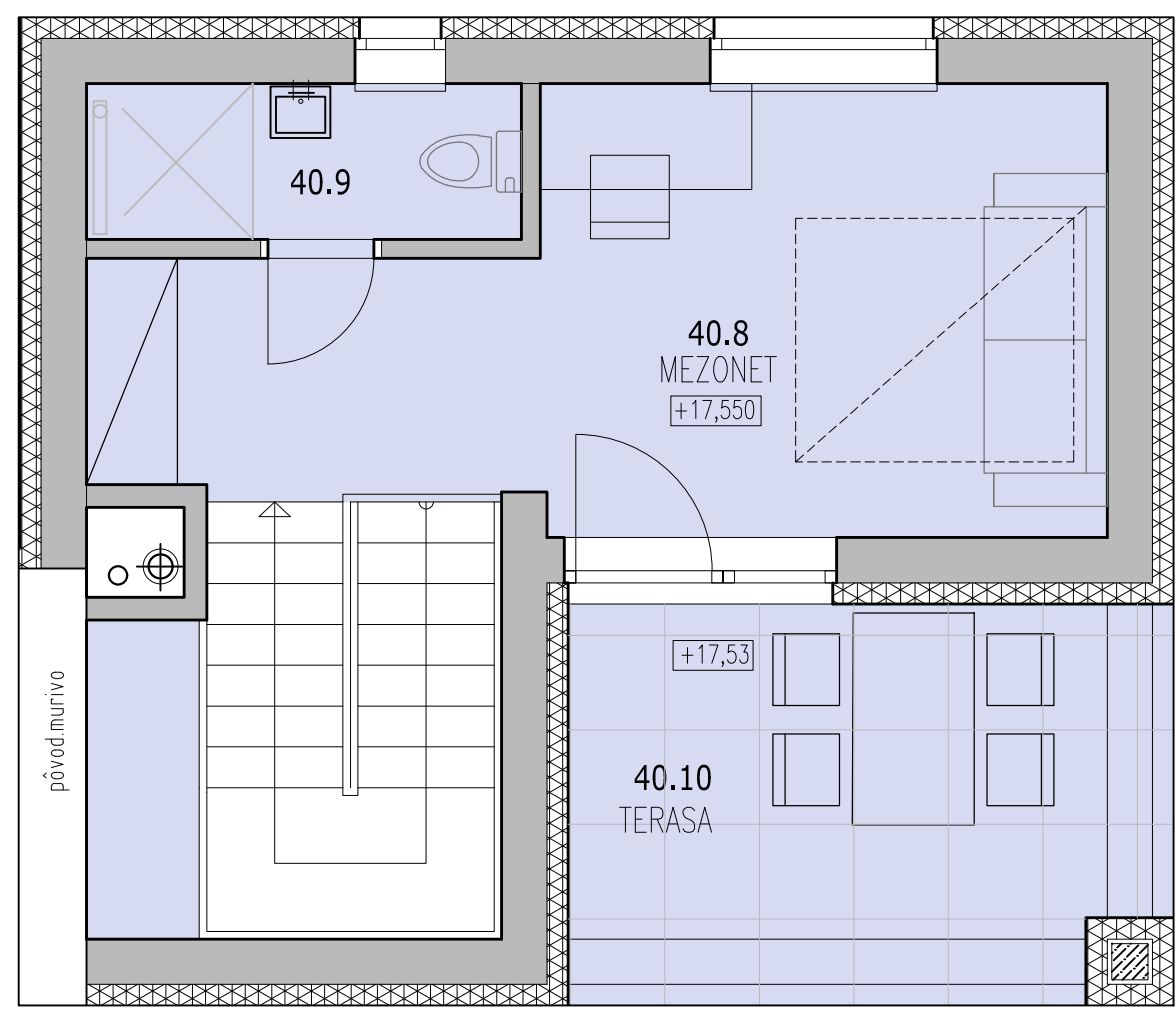

PÔDORYS 4.NP - BYT č. 40 (MEZONET)

LEGENDA - PIVNICE / SKLADOVACIE BOXY

ČÍSLO MIESTNOSTI	ÚČEL MIESTNOSTI	PLOCHA (m ²)
40	SKLADOVACÍ BOX PRE BYT Č.40	2,15

PÔDORYS 5.NP - BYT č. 40 (MEZONET)

ČÍSLO MIESTN.	ÚČEL MIESTNOSTI	PLOCHA /m2/
---------------	-----------------	-------------

BYT č. 40/ 4.poschodie (3-izbový - MEZONET)

40.1	CHODBA	3.93
40.2	KUPELNA s WC	4.19
40.3	OBÝVAČIA IZBA KUCHYŇA/JEDAĽŇ	25.18
40.4	IZBA	11.14
40.5	ŠPAJZA	5.30
40.6	SCHODY	5.78
40.7	BALKÓN	3.85

40.8	MEZONET	15.96
40.9	WC a SPRCHA	2.96
40.10	TERASA	10.30

Plocha spolu : 74,48
bez terasy a balkóna

Užitková plocha : 55,58
bez balkóna

PRO SALUTE TRENČ. TEPLICE