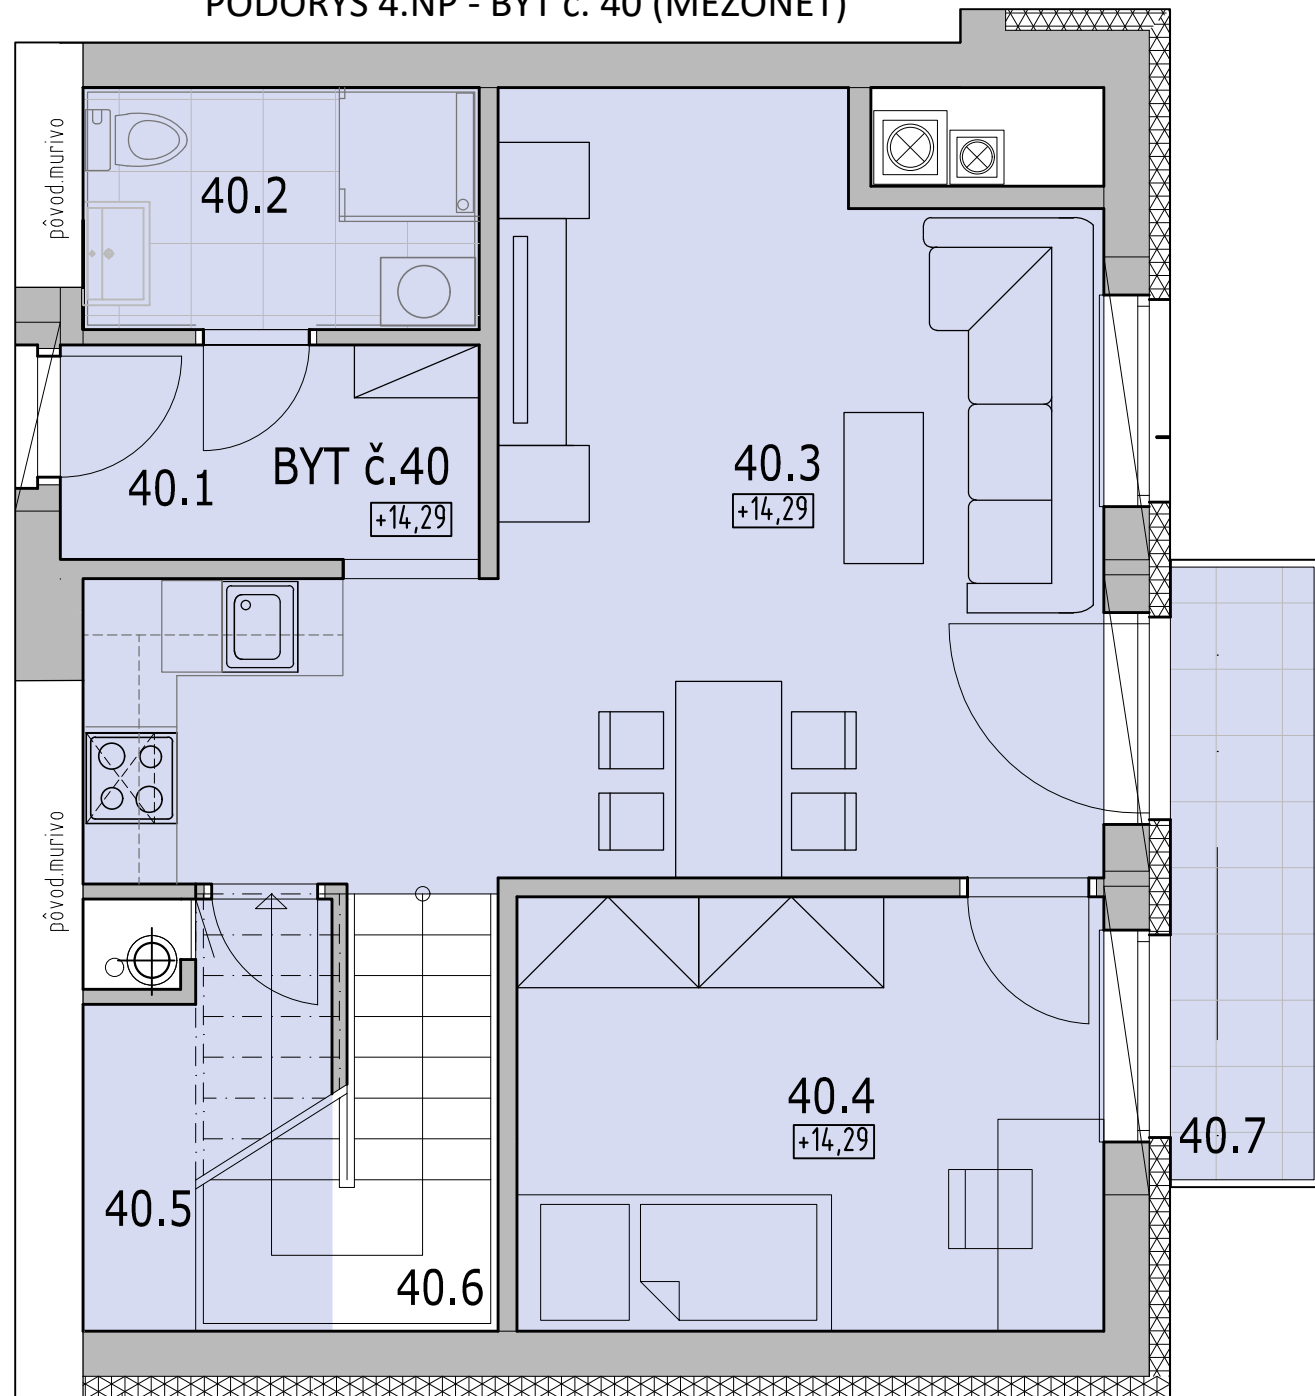

PÔDORYS 4.NP - BYT č. 40 (MEZONET)

LEGENDA - PIVNICE / SKLADOVACIE BOXY

ČÍSLO MIESTNOSTI	ÚČEL MIESTNOSTI	PLOCHA (m ²)
40	SKLADOVACÍ BOX PRE BYT Č.40	2,15

PÔDORYS 5.NP - BYT č. 40 (MEZONET)

ČÍSLO MIESTN.	ÚČEL MIESTNOSTI	PLOCHA /m2/
---------------	-----------------	-------------

BYT č. 40/ 4.poschodie (3-izbový - MEZONET)

40.1	CHODBA	3.93
40.2	KUPELNA s WC	4.19
40.3	OBÝVAČIA IZBA KUCHYŇA/JEDAĽŇ	25.18
40.4	IZBA	11.14
40.5	ŠPAJZA	5.30
40.6	SCHODY	5.78
40.7	BALKÓN	3.85

40.8	MEZONET	15.96
40.9	WC a SPRCHA	2.96
40.10	TERASA	10.30

Plocha spolu : 74,48
bez terasy a balkóna

Užitková plocha : 55,58
bez balkóna

PRO SALUTE TRENČ. TEPLICE