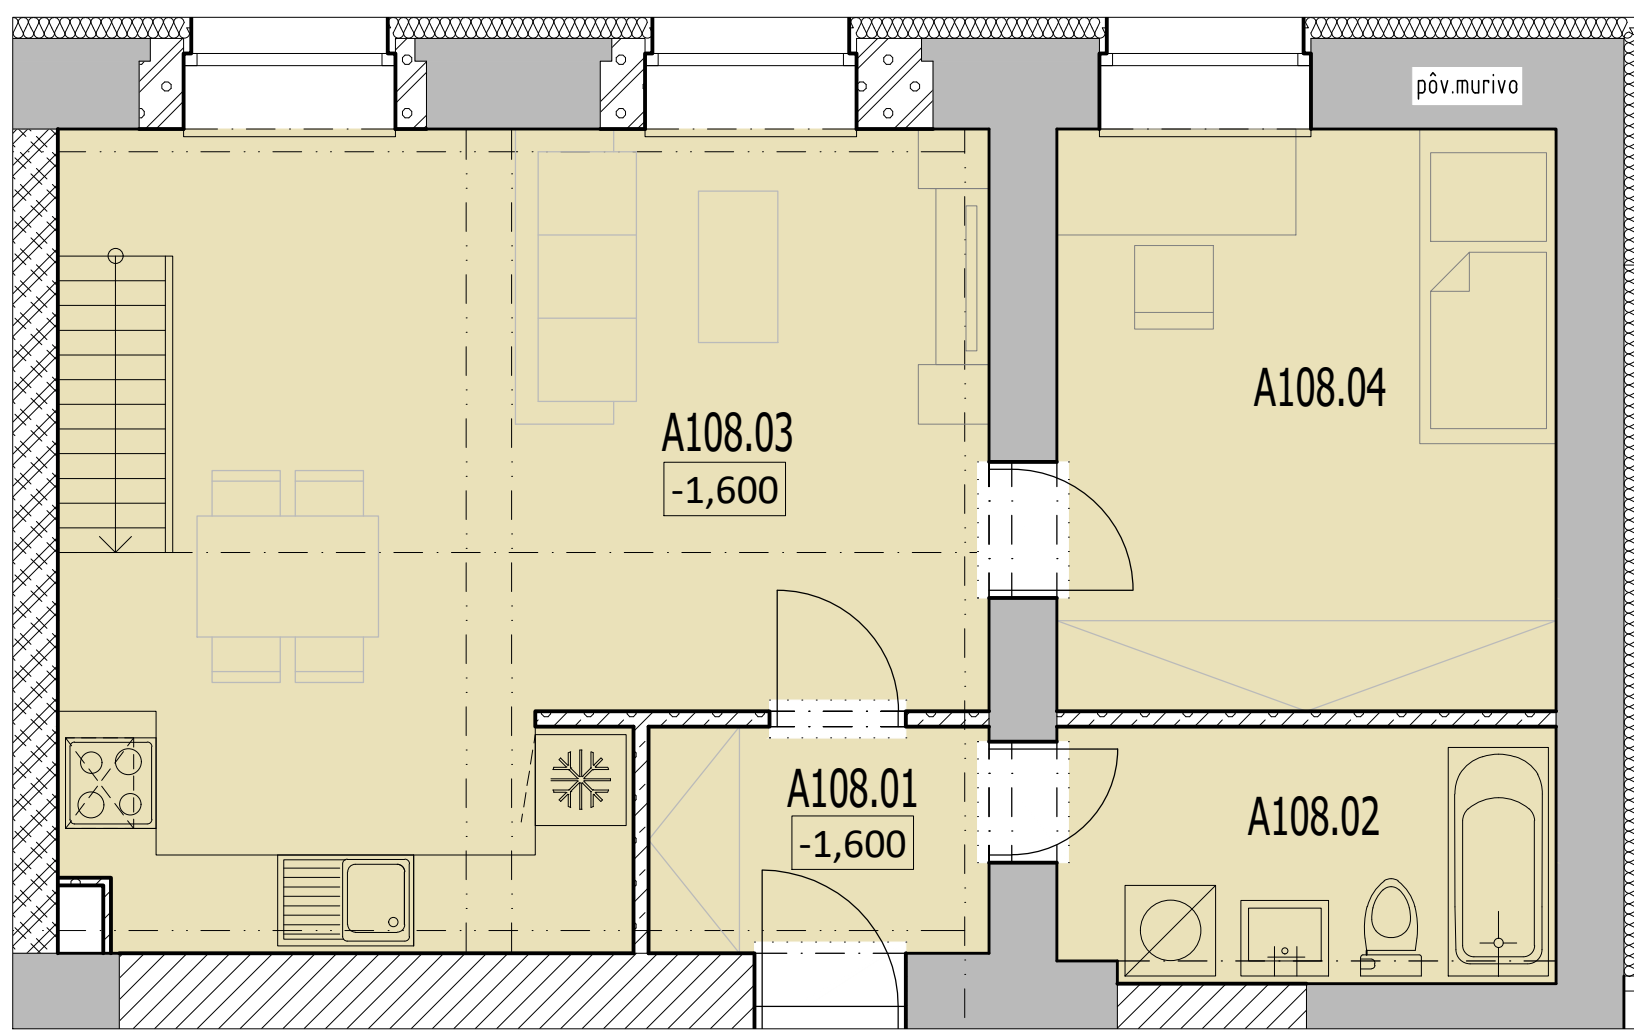

LOFTOVÁ ČASŤ BYTU

## LEGENDA MIESTNOSTÍ

Č.M.	BL OK	NÁZOV MIESTNOSTI	PLOCHA [m <sup>2</sup> ]
A108.01	A	ZÁDVERIE	3.73
A108.02	A	KÚPEĽŇA + WC	5.79
A108.03	A	KUCHYŇA + OBYV. IZBA	29.55
A108.04	A	IZBA	12.98
A108.05	A	LOFT	16.14
BLOK A BYT č. 108			68.18

## LEGENDA - PIVNICE / SKLADOVACIE BOXY

ČÍSLO MIESTNOSTI	ÚČEL MIESTNOSTI	PLOCHA (m <sup>2</sup> )
8	SKLADOVACÍ BOX PRE BYT A108	3.69

PRO SALUTE TRENČ. TEPLICE