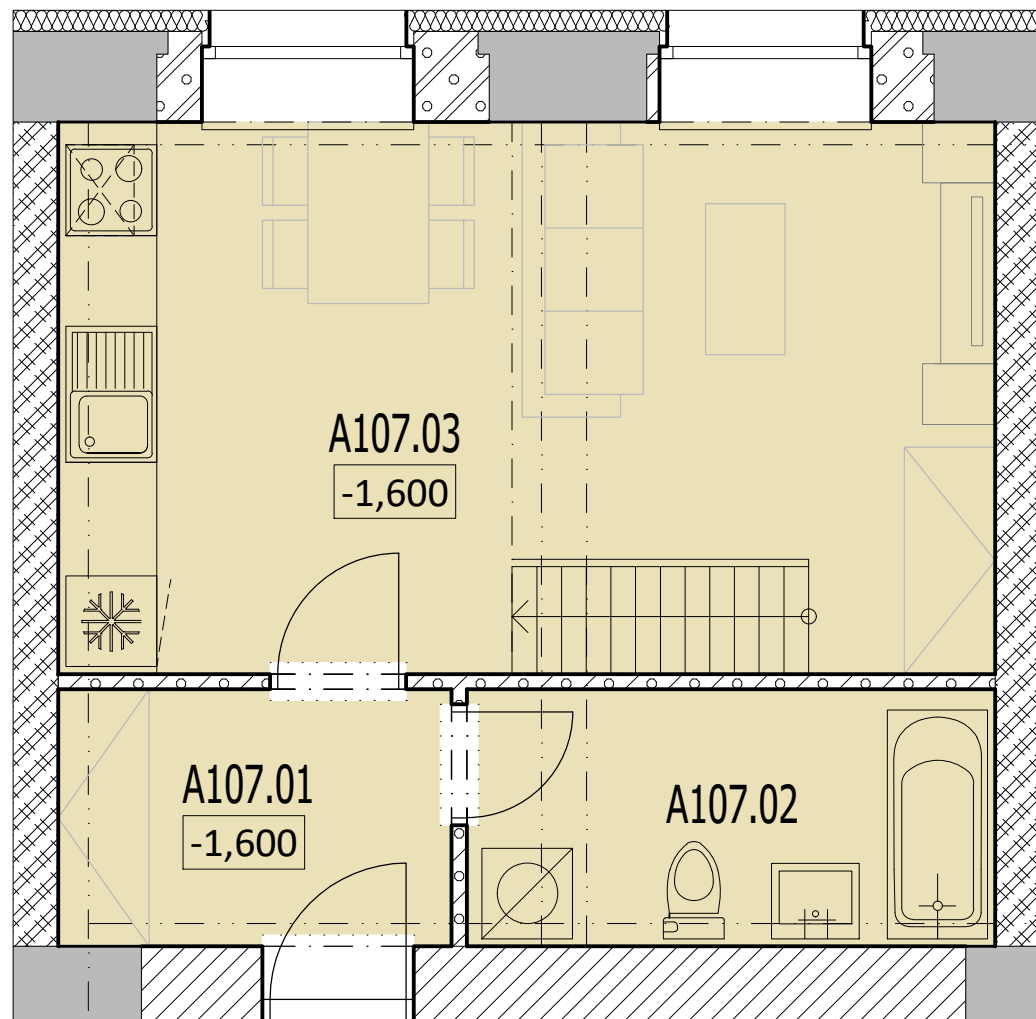

LOFTOVÁ ČASŤ BYTU

PRÍZEMNÁ ČASŤ BYTU

LEGENDA MIESTNOSTÍ

Č.M.	BL OK	NÁZOV MIESTNOSTI	PLOCHA [m ²]
A107.01	A	ZÁDVERIE	4.77
A107.02	A	KÚPEĽŇA + WC	5.94
A107.03	A	KUCHYŇA + OBYV. IZBA	22.61
A107.04	A	LOFT	22.10
BLOK A BYT č. 107			55.41

LEGENDA - PIVNICE / SKLADOVACIE BOXY		
ČÍSLO MIESTNOSTI	ÚČEL MIESTNOSTI	PLOCHA (m ²)
7	SKLADOVACÍ BOX PRE BYT A107	3.78