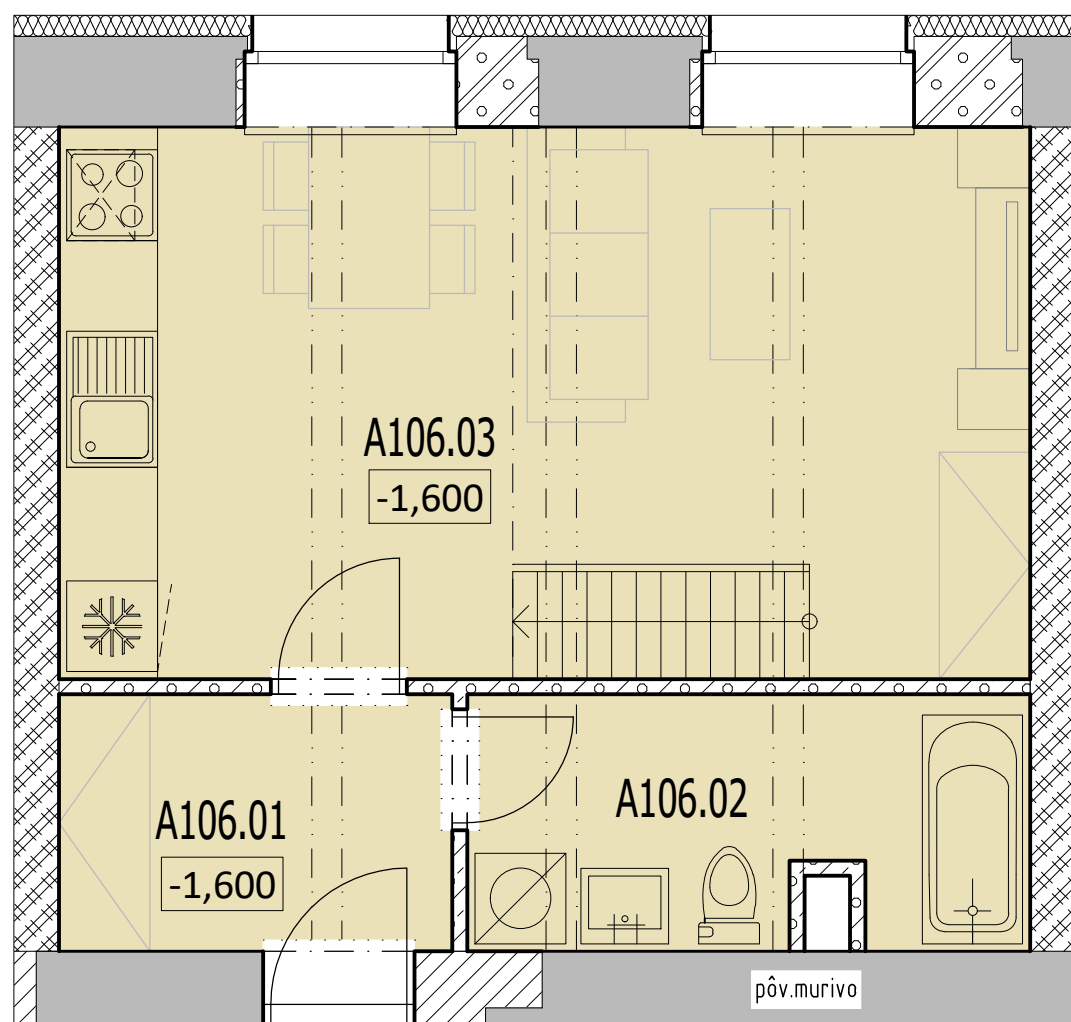

LOFTOVÁ ČASŤ BYTU

PRÍZEMNÁ ČASŤ BYTU

LEGENDA MIESTNOSTÍ

Č.M.	BL OK	NÁZOV MIESTNOSTI	PLOCHA [m ²]
A106.01	A	ZÁDVERIE	4.77
A106.02	A	KÚPEĽŇA + WC	6.02
A106.03	A	KUCHYŇA + OBYV. IZBA	23.43
A106.04	A	LOFT	22.21
BLOK A BYT č. 106			56.43

LEGENDA - PIVNICE / SKLADOVACIE BOXY

ČÍSLO MIESTNOSTI	ÚČEL MIESTNOSTI	PLOCHA (m ²)
6	SKLADOVACÍ BOX PRE BYT A106	3.78