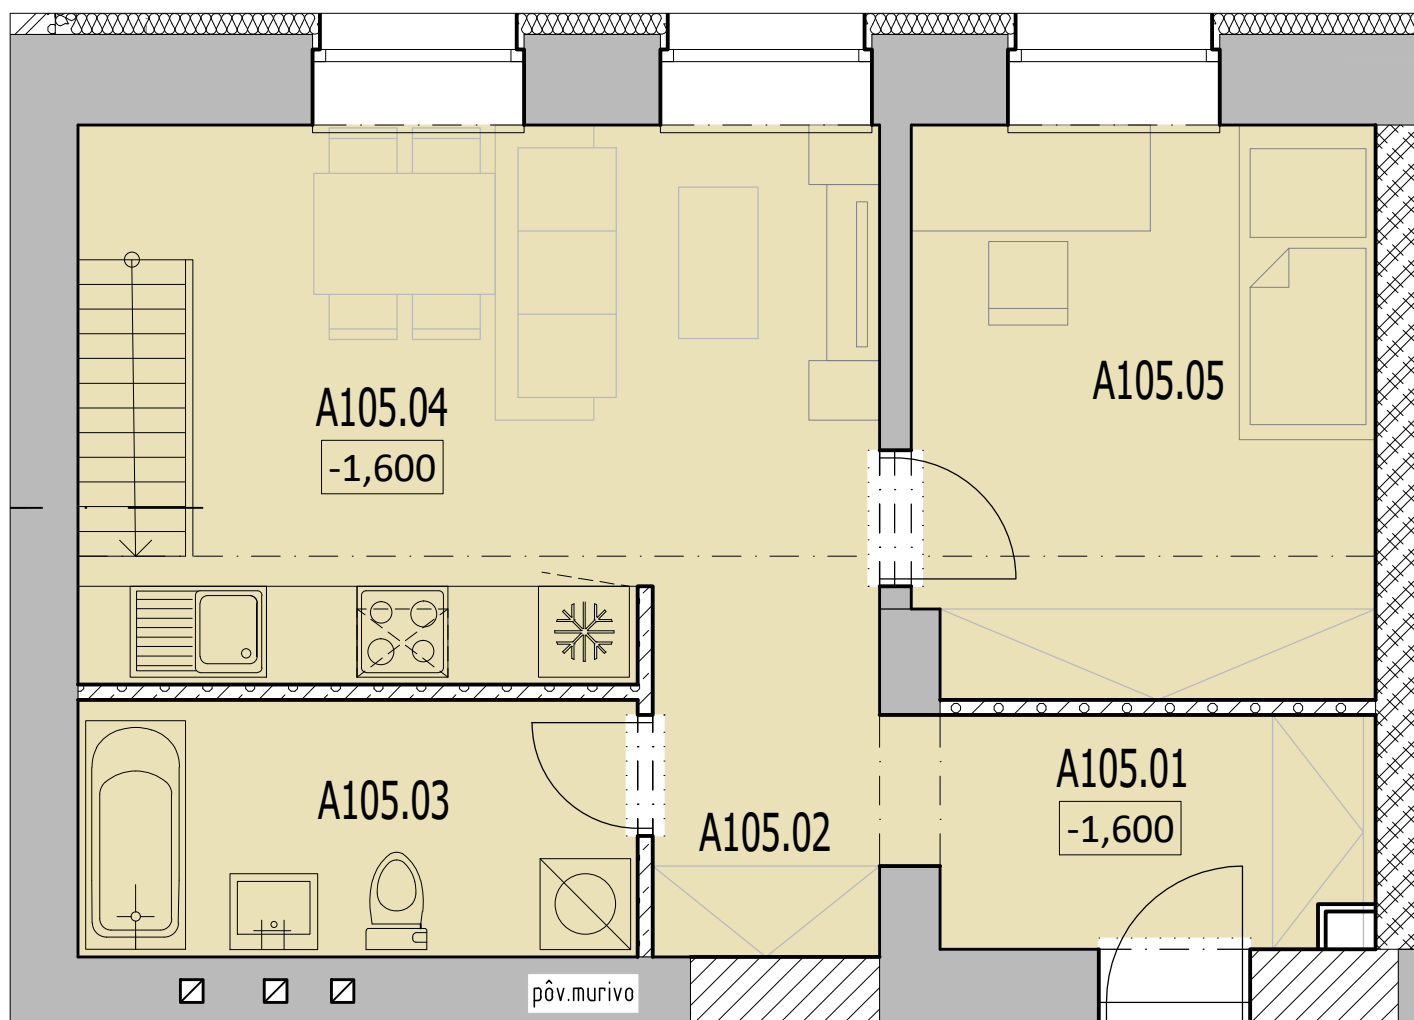

LOFTOVÁ ČASŤ BYTU

PRÍZEMNÁ ČASŤ BYTU

## LEGENDA MIESTNOSTÍ

Č.M.	BL OK	NÁZOV MIESTNOSTI	PLOCHA [m <sup>2</sup> ]
A105.01	A	ZÁDVERIE	4.70
A105.02	A	CHODBA	2.80
A105.03	A	KÚPEĽŇA + WC	6.29
A105.04	A	KUCHYŇA + OBYV. IZBA	20.110
A105.05	A	IZBA	11.55
A105.06	A	LOFT	21.97
BLOK A BYT č. 105			67.42

## LEGENDA - PIVNICE / SKLADOVACIE BOXY

ČÍSLO MIESTNOSTI	ÚČEL MIESTNOSTI	PLOCHA (m <sup>2</sup> )
5	SKLADOVACÍ BOX PRE BYT A105	3.78